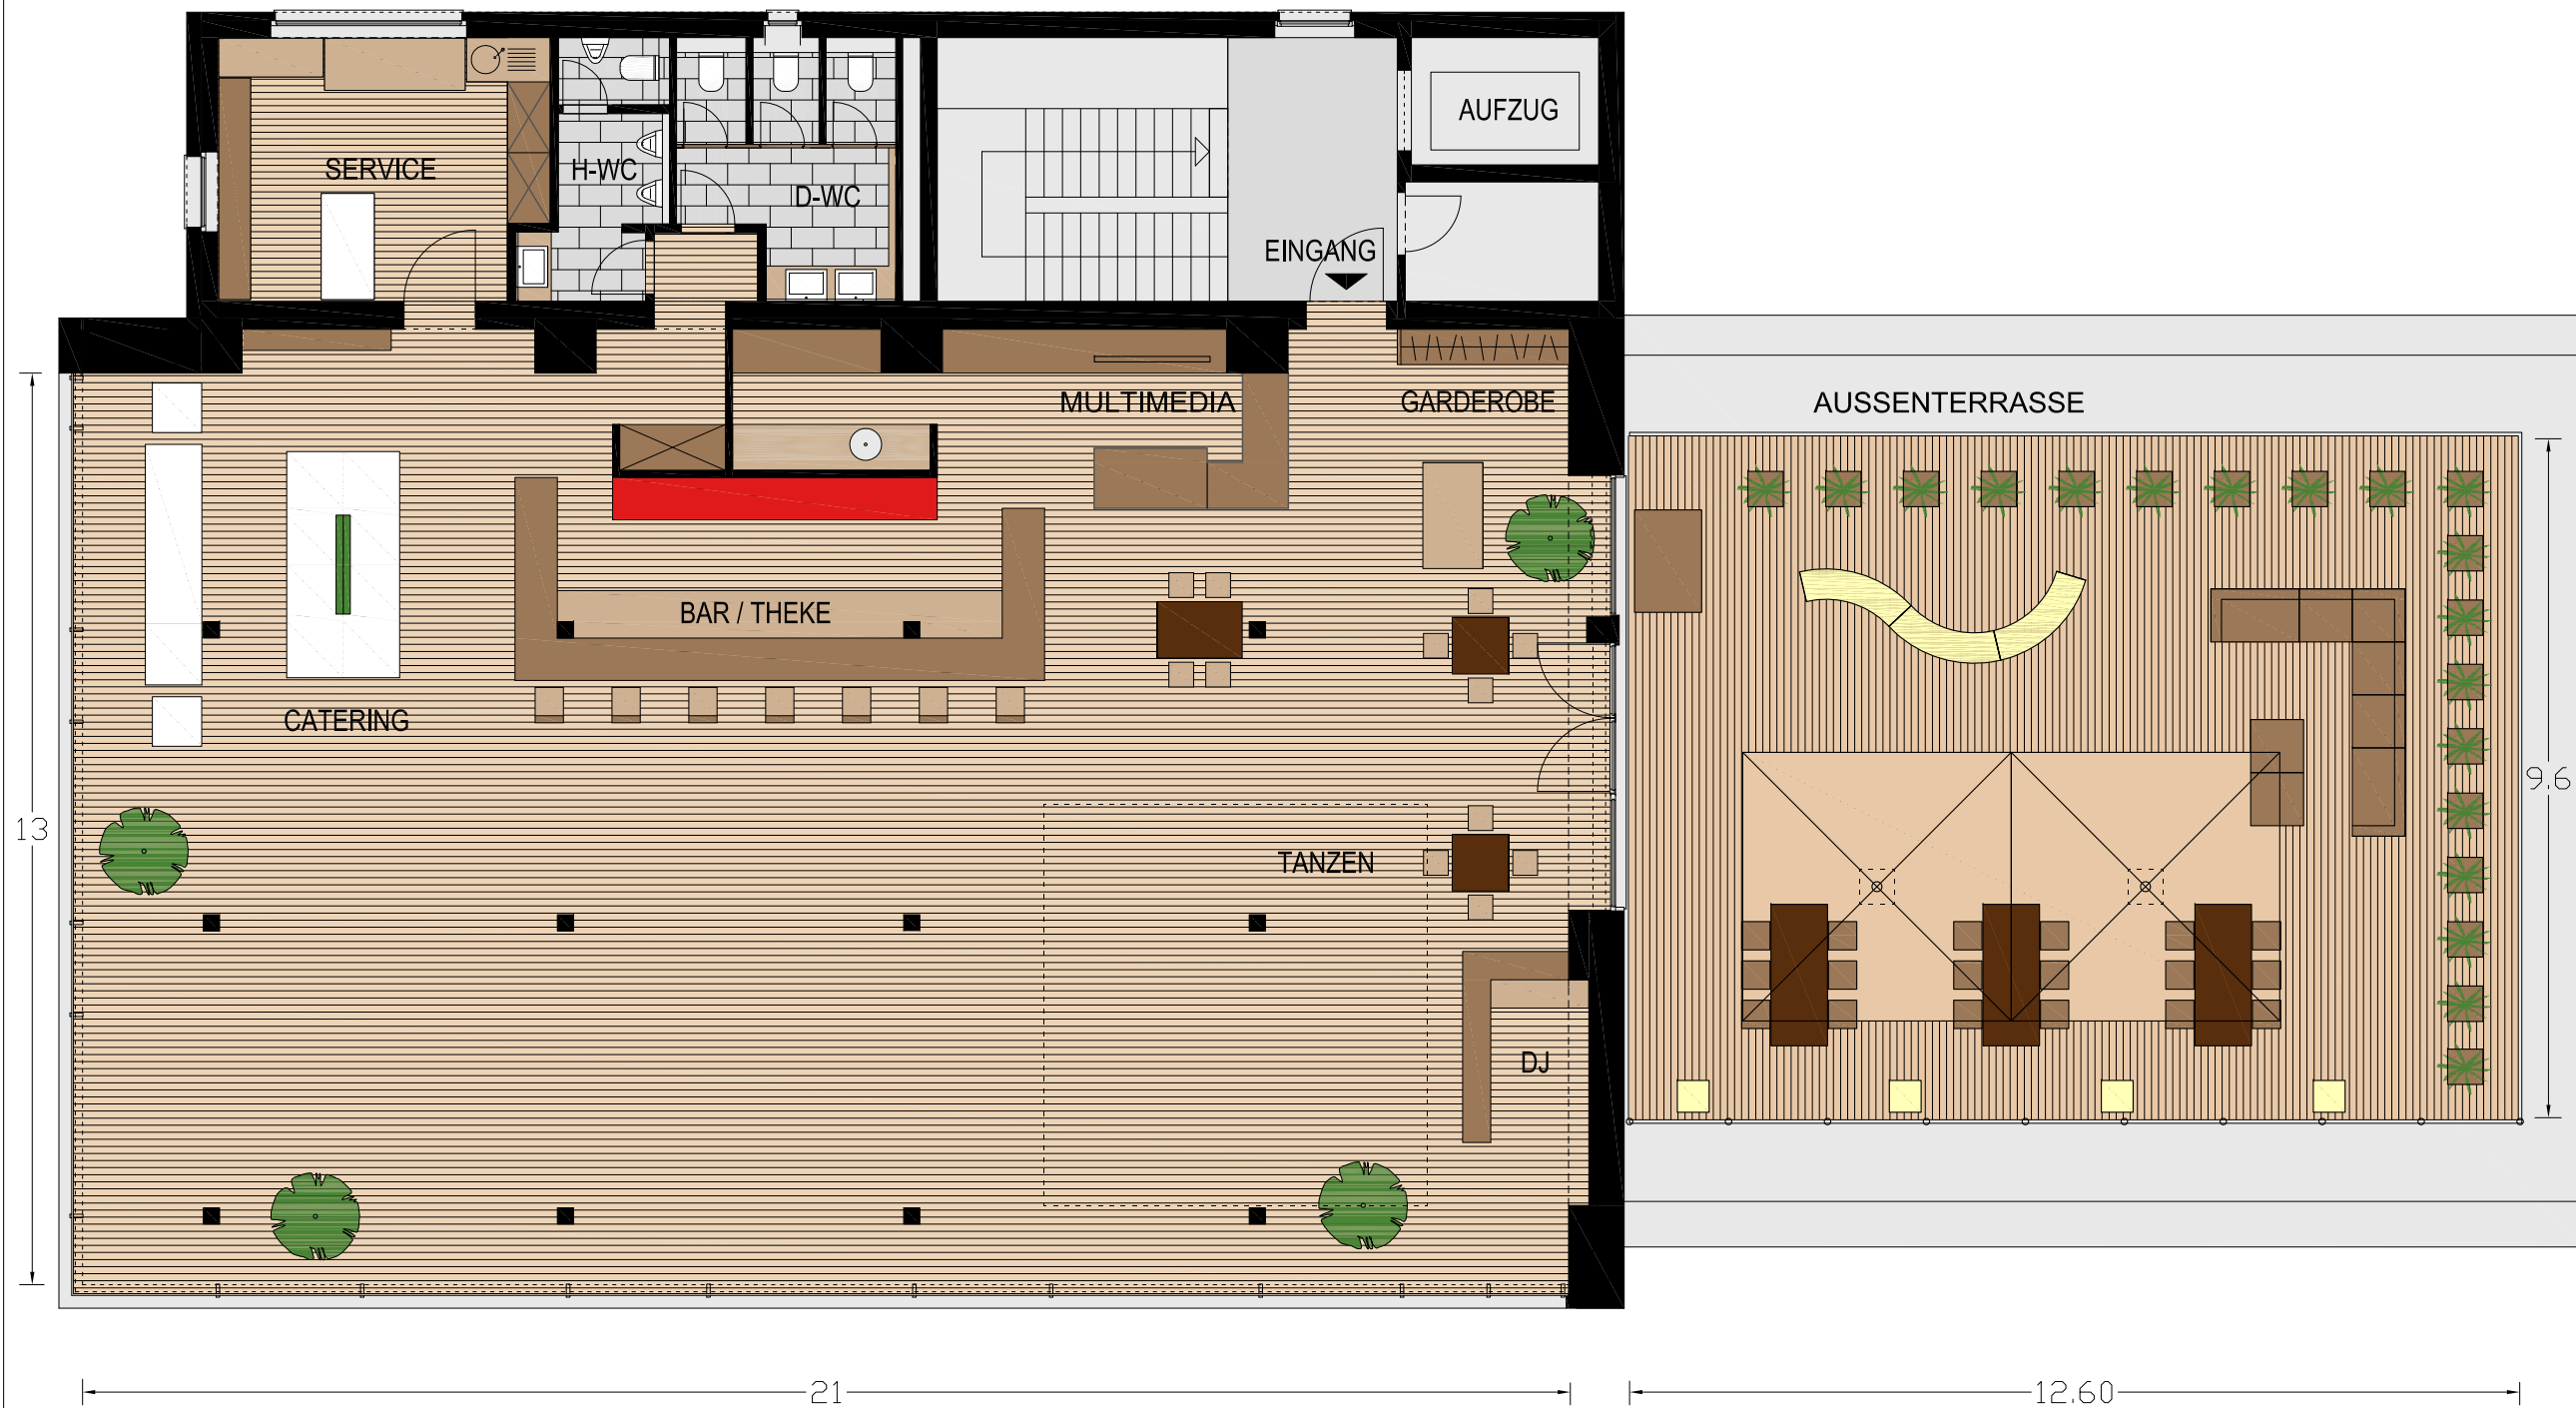

PEGELBAR

Event-Location Neuss-Düsseldorfer Häfen

GRUNDRISS PEGELBAR

NOTIZEN

0 1 2 3 4 5 6 7 8 9 10m M 1:100

TERMIN

HAFENBECKEN

AM ZOLLHAFEN 5 NEUSS

PEGELBAR

Event-Location Neuss-Düsseldorfer Häfen

TISCHVARIANTE PARTY

100-160 PERS.

NOTIZEN

0 1 2 3 4 5 6 7 8 9 10m

M 1:100

TERMIN

HAFENBECKEN

AM ZOLLHAFEN 5 NEUSS

PEGELBAR

Event-Location Neuss-Düsseldorfer Häfen

TISCHVARIANTE RUND

90 PERSONEN

NOTIZEN

0 1 2 3 4 5 6 7 8 9 10m

M 1:100

TERMIN

HAFENBECKEN

AM ZOLLHAFEN 5 NEUSS

PEGELBAR

Event-Location Neuss-Düsseldorfer Häfen

TISCHVARIANTE LÄNGS

90-120 PERS.