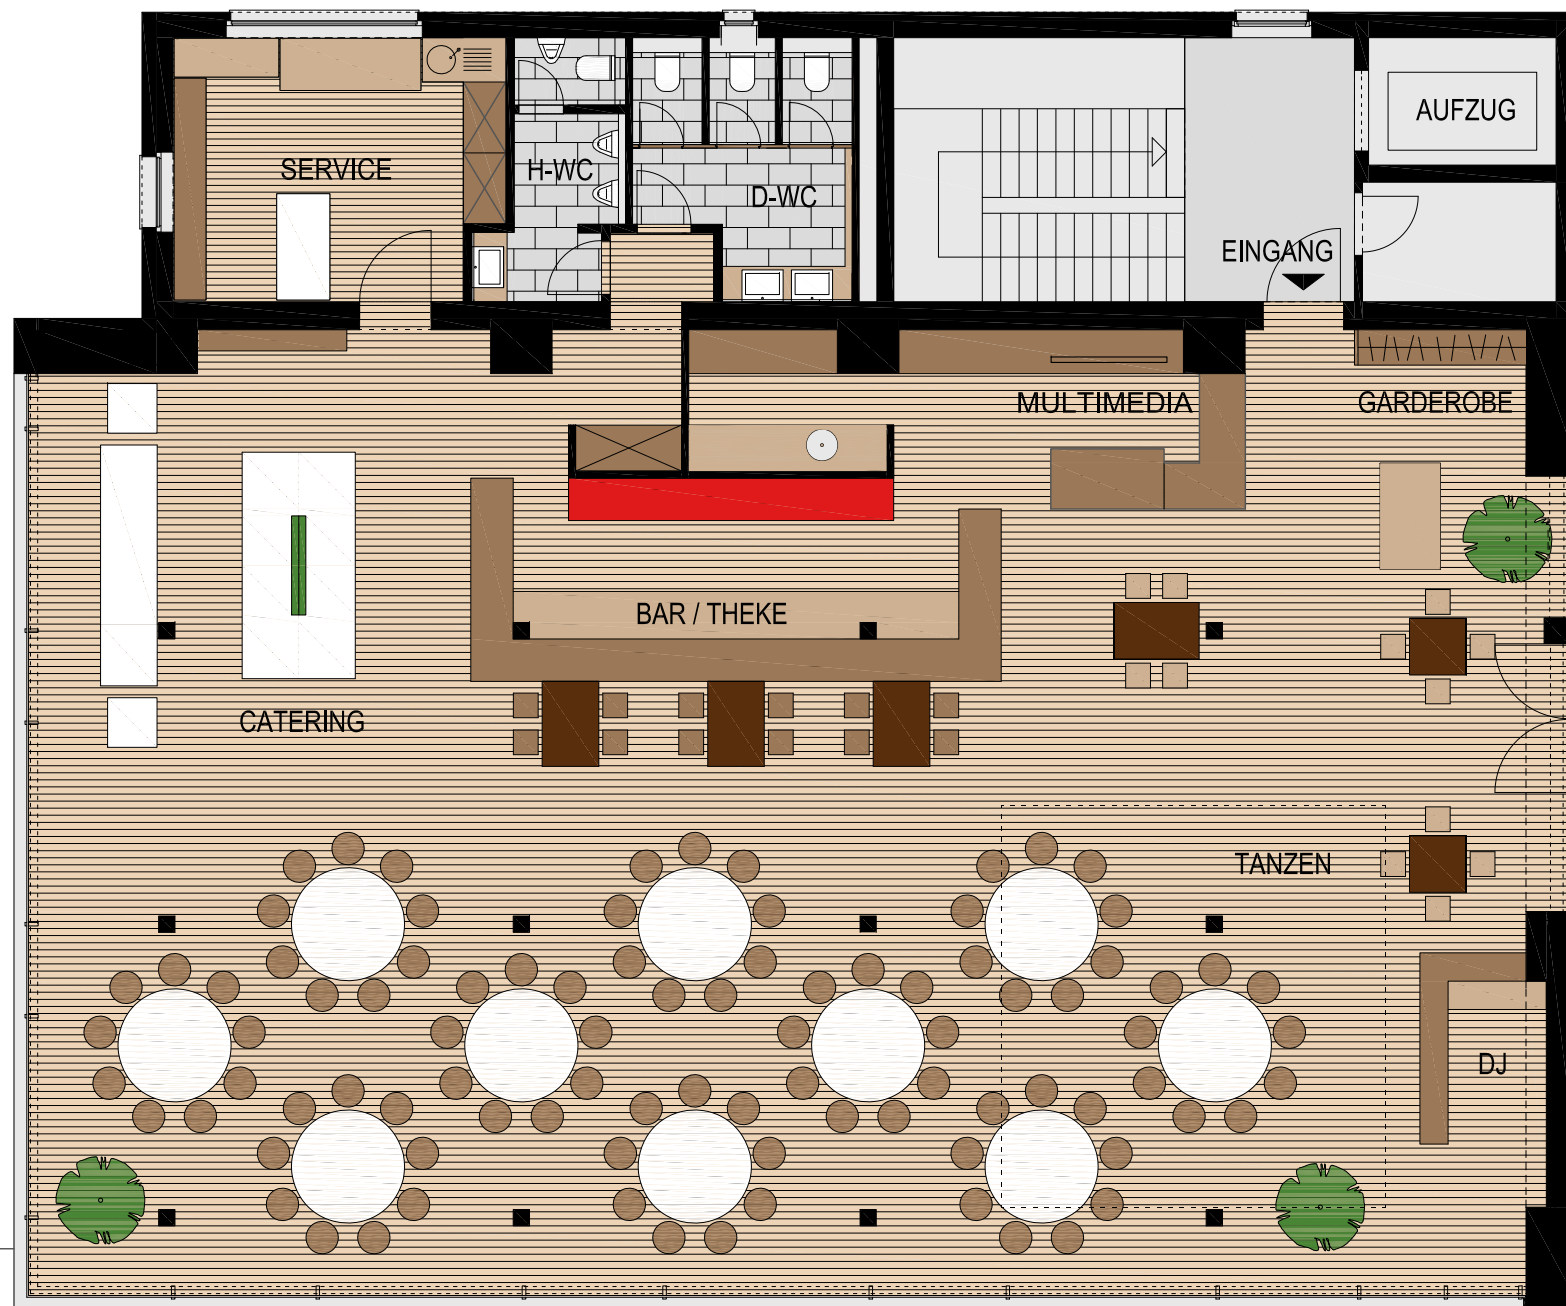

PEGELBAR

Event-Location Neuss-Düsseldorfer Häfen

TISCHVARIANTE PARTY

100-160 PERS.

NOTIZEN

0 1 2 3 4 5 6 7 8 9 10m

M 1:100

TERMIN

HAFENBECKEN

AM ZOLLHAFEN 5 NEUSS

PEGELBAR

Event-Location Neuss-Düsseldorfer Häfen

TISCHVARIANTE RUND

90 PERSONEN

NOTIZEN

0 1 2 3 4 5 6 7 8 9 10m

M 1:100

TERMIN

HAFENBECKEN

AM ZOLLHAFEN 5 NEUSS

PEGELBAR

Event-Location Neuss-Düsseldorfer Häfen

TISCHVARIANTE LÄNGS

90-120 PERS.