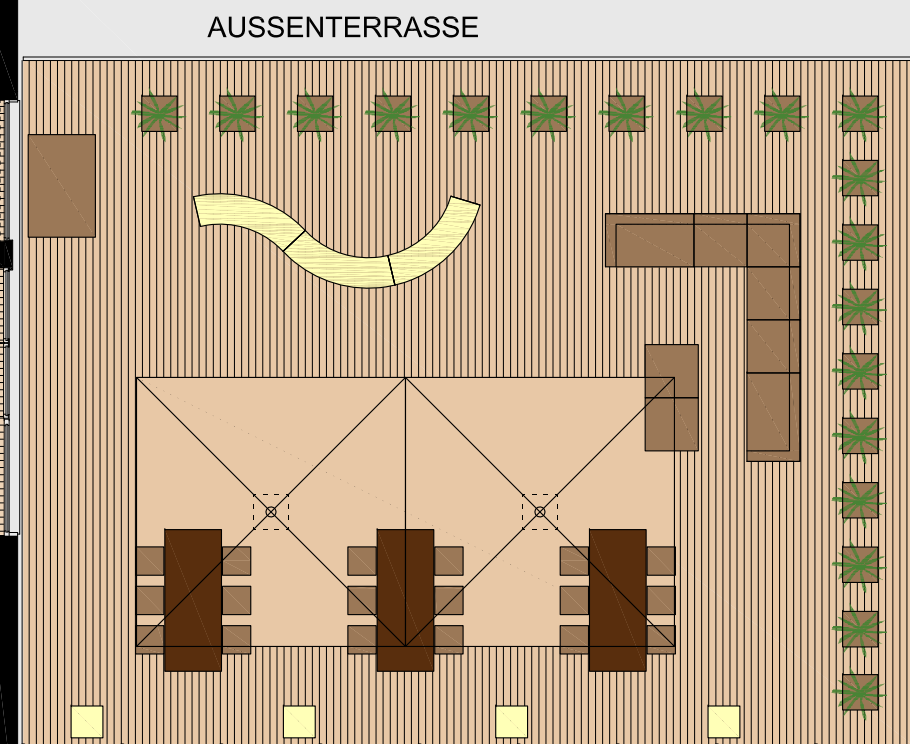

PEGELBAR

Event-Location Neuss-Düsseldorfer Häfen

GRUNDRISS PEGELBAR

NOTIZEN

0 1 2 3 4 5 6 7 8 9 10m M 1:100

TERMIN

HAFENBECKEN

AM ZOLLHAFEN 5 NEUSS

PEGELBAR

Event-Location Neuss-Düsseldorfer Häfen

TISCHVARIANTE PARTY

100-160 PERS.

NOTIZEN

0 1 2 3 4 5 6 7 8 9 10m

M 1:100

TERMIN

HAFENBECKEN

AM ZOLLHAFEN 5 NEUSS

PEGELBAR

Event-Location Neuss-Düsseldorfer Häfen

TISCHVARIANTE RUND

90 PERSONEN

NOTIZEN

0 1 2 3 4 5 6 7 8 9 10m

M 1:100

TERMIN

HAFENBECKEN

AM ZOLLHAFEN 5 NEUSS

PEGELBAR

Event-Location Neuss-Düsseldorfer Häfen

TISCHVARIANTE LÄNGS

90-120 PERS.