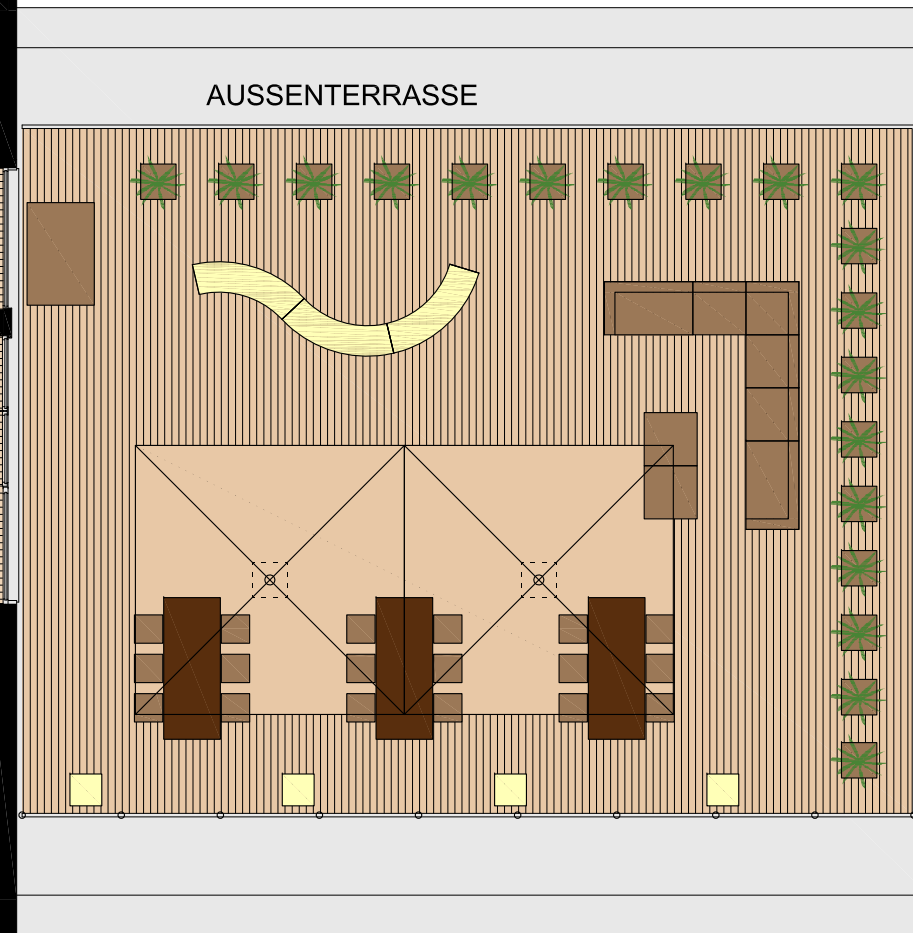

PEGELBAR

Event-Location Neuss-Düsseldorfer Häfen

TISCHVARIANTE PARTY

100-160 PERS.

NOTIZEN

0 1 2 3 4 5 6 7 8 9 10m

M 1:100

TERMIN

HAFENBECKEN

AM ZOLLHAFEN 5 NEUSS

PEGELBAR

Event-Location Neuss-Düsseldorfer Häfen

TISCHVARIANTE RUND

90 PERSONEN

NOTIZEN

0 1 2 3 4 5 6 7 8 9 10m

M 1:100

TERMIN

HAFENBECKEN

AM ZOLLHAFEN 5 NEUSS

PEGELBAR

Event-Location Neuss-Düsseldorfer Häfen

TISCHVARIANTE LÄNGS

90-120 PERS.