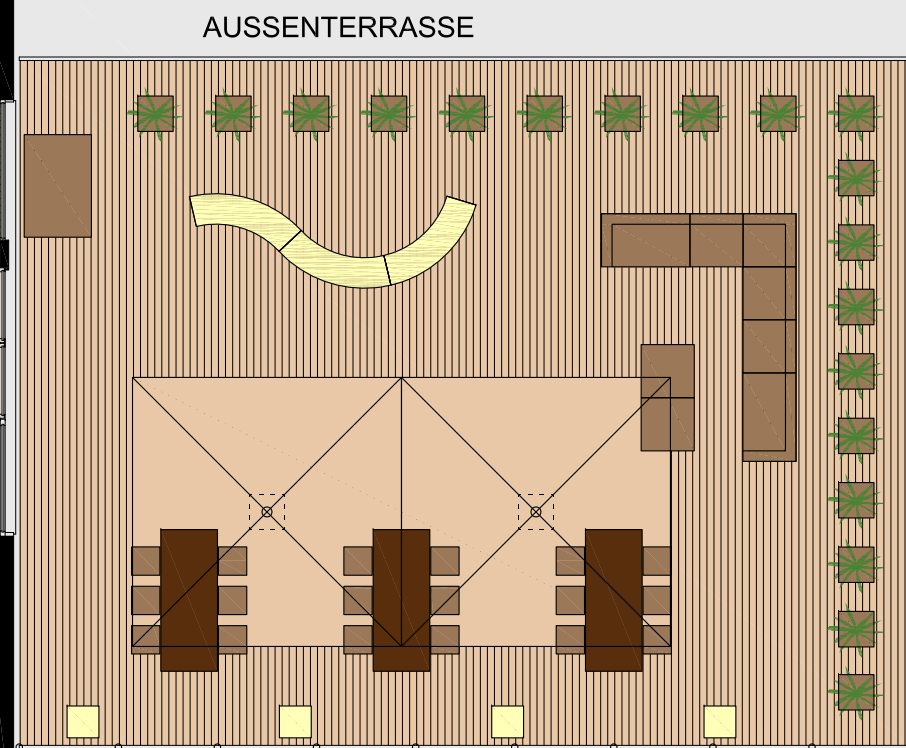

M 1:100

TERMIN

HAFENBECKEN

AM ZOLLHAFEN 5 NEUSS

PEGELBAR

Event-Location Neuss-Düsseldorfer Häfen

TISCHVARIANTE LÄNGS

90-120 PERS.

NOTIZEN

M 1:100

TERMIN

HAFENBECKEN

AM ZOLLHAFEN 5 NEUSS

PEGELBAR

Event-Location Neuss-Düsseldorfer Häfen

TISCHVARIANTE QUER